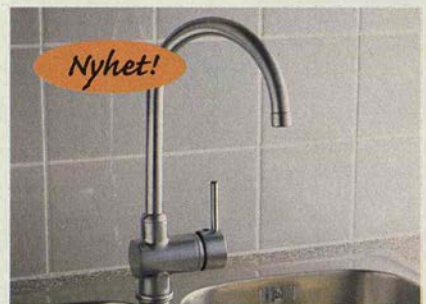

BÅGVIK köksblandare 925.- Matt för-kromad mässing.